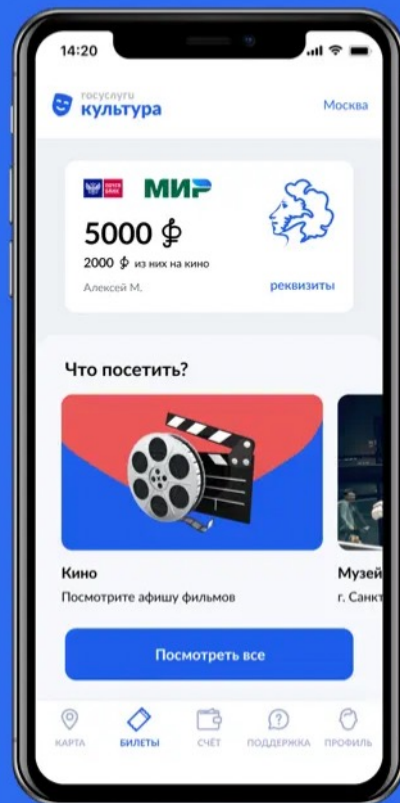

Как её
оформить?

Пушкинская карта
именная и действует, как
в Туле, так и в других
городах нашей страны.
Ты можешь оформить
виртуальную карту «Мир»
в приложении
«Госуслуги.Культура», во
вкладке «Счет», или
получить **пластиковую** в
отделении «Почта Банк»

Виртуальная

Пластиковая

Выпуск Пушкинской карты в приложении

Состояние счёта и рекомендации

Поиск интересных мест на карте или списком

Информация о месте проведения события

**Возможности приложения
«Госуслуги. Культура»**

Оформить карту просто!

1

Зарегистрируйся на портале «Госуслуги»

2

Подтверди учетную запись.

3

Установи приложение «Госуслуги Культура».

4

Получи виртуальную или пластиковую карту «Мир».

5

Выбирай мероприятие из афиши в приложении

6

Покупай билет в приложении, на Культура.рф или в кассе учреждения.

Музеи

**Куда в Тульской области
можно сходить по
Пушкинской карте?**