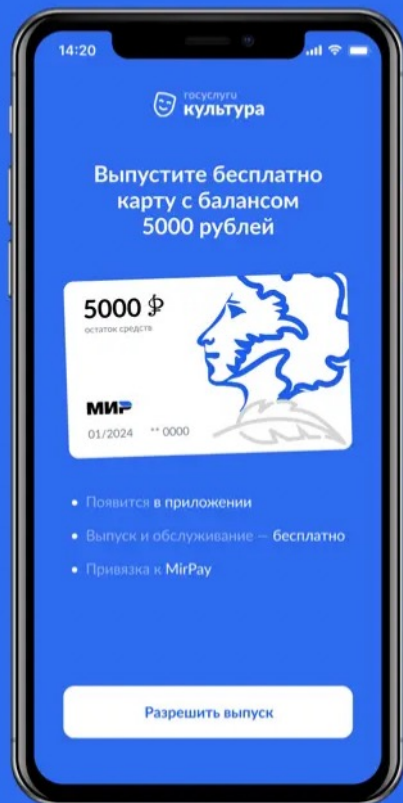

Выпуск Пушкинской карты в приложении